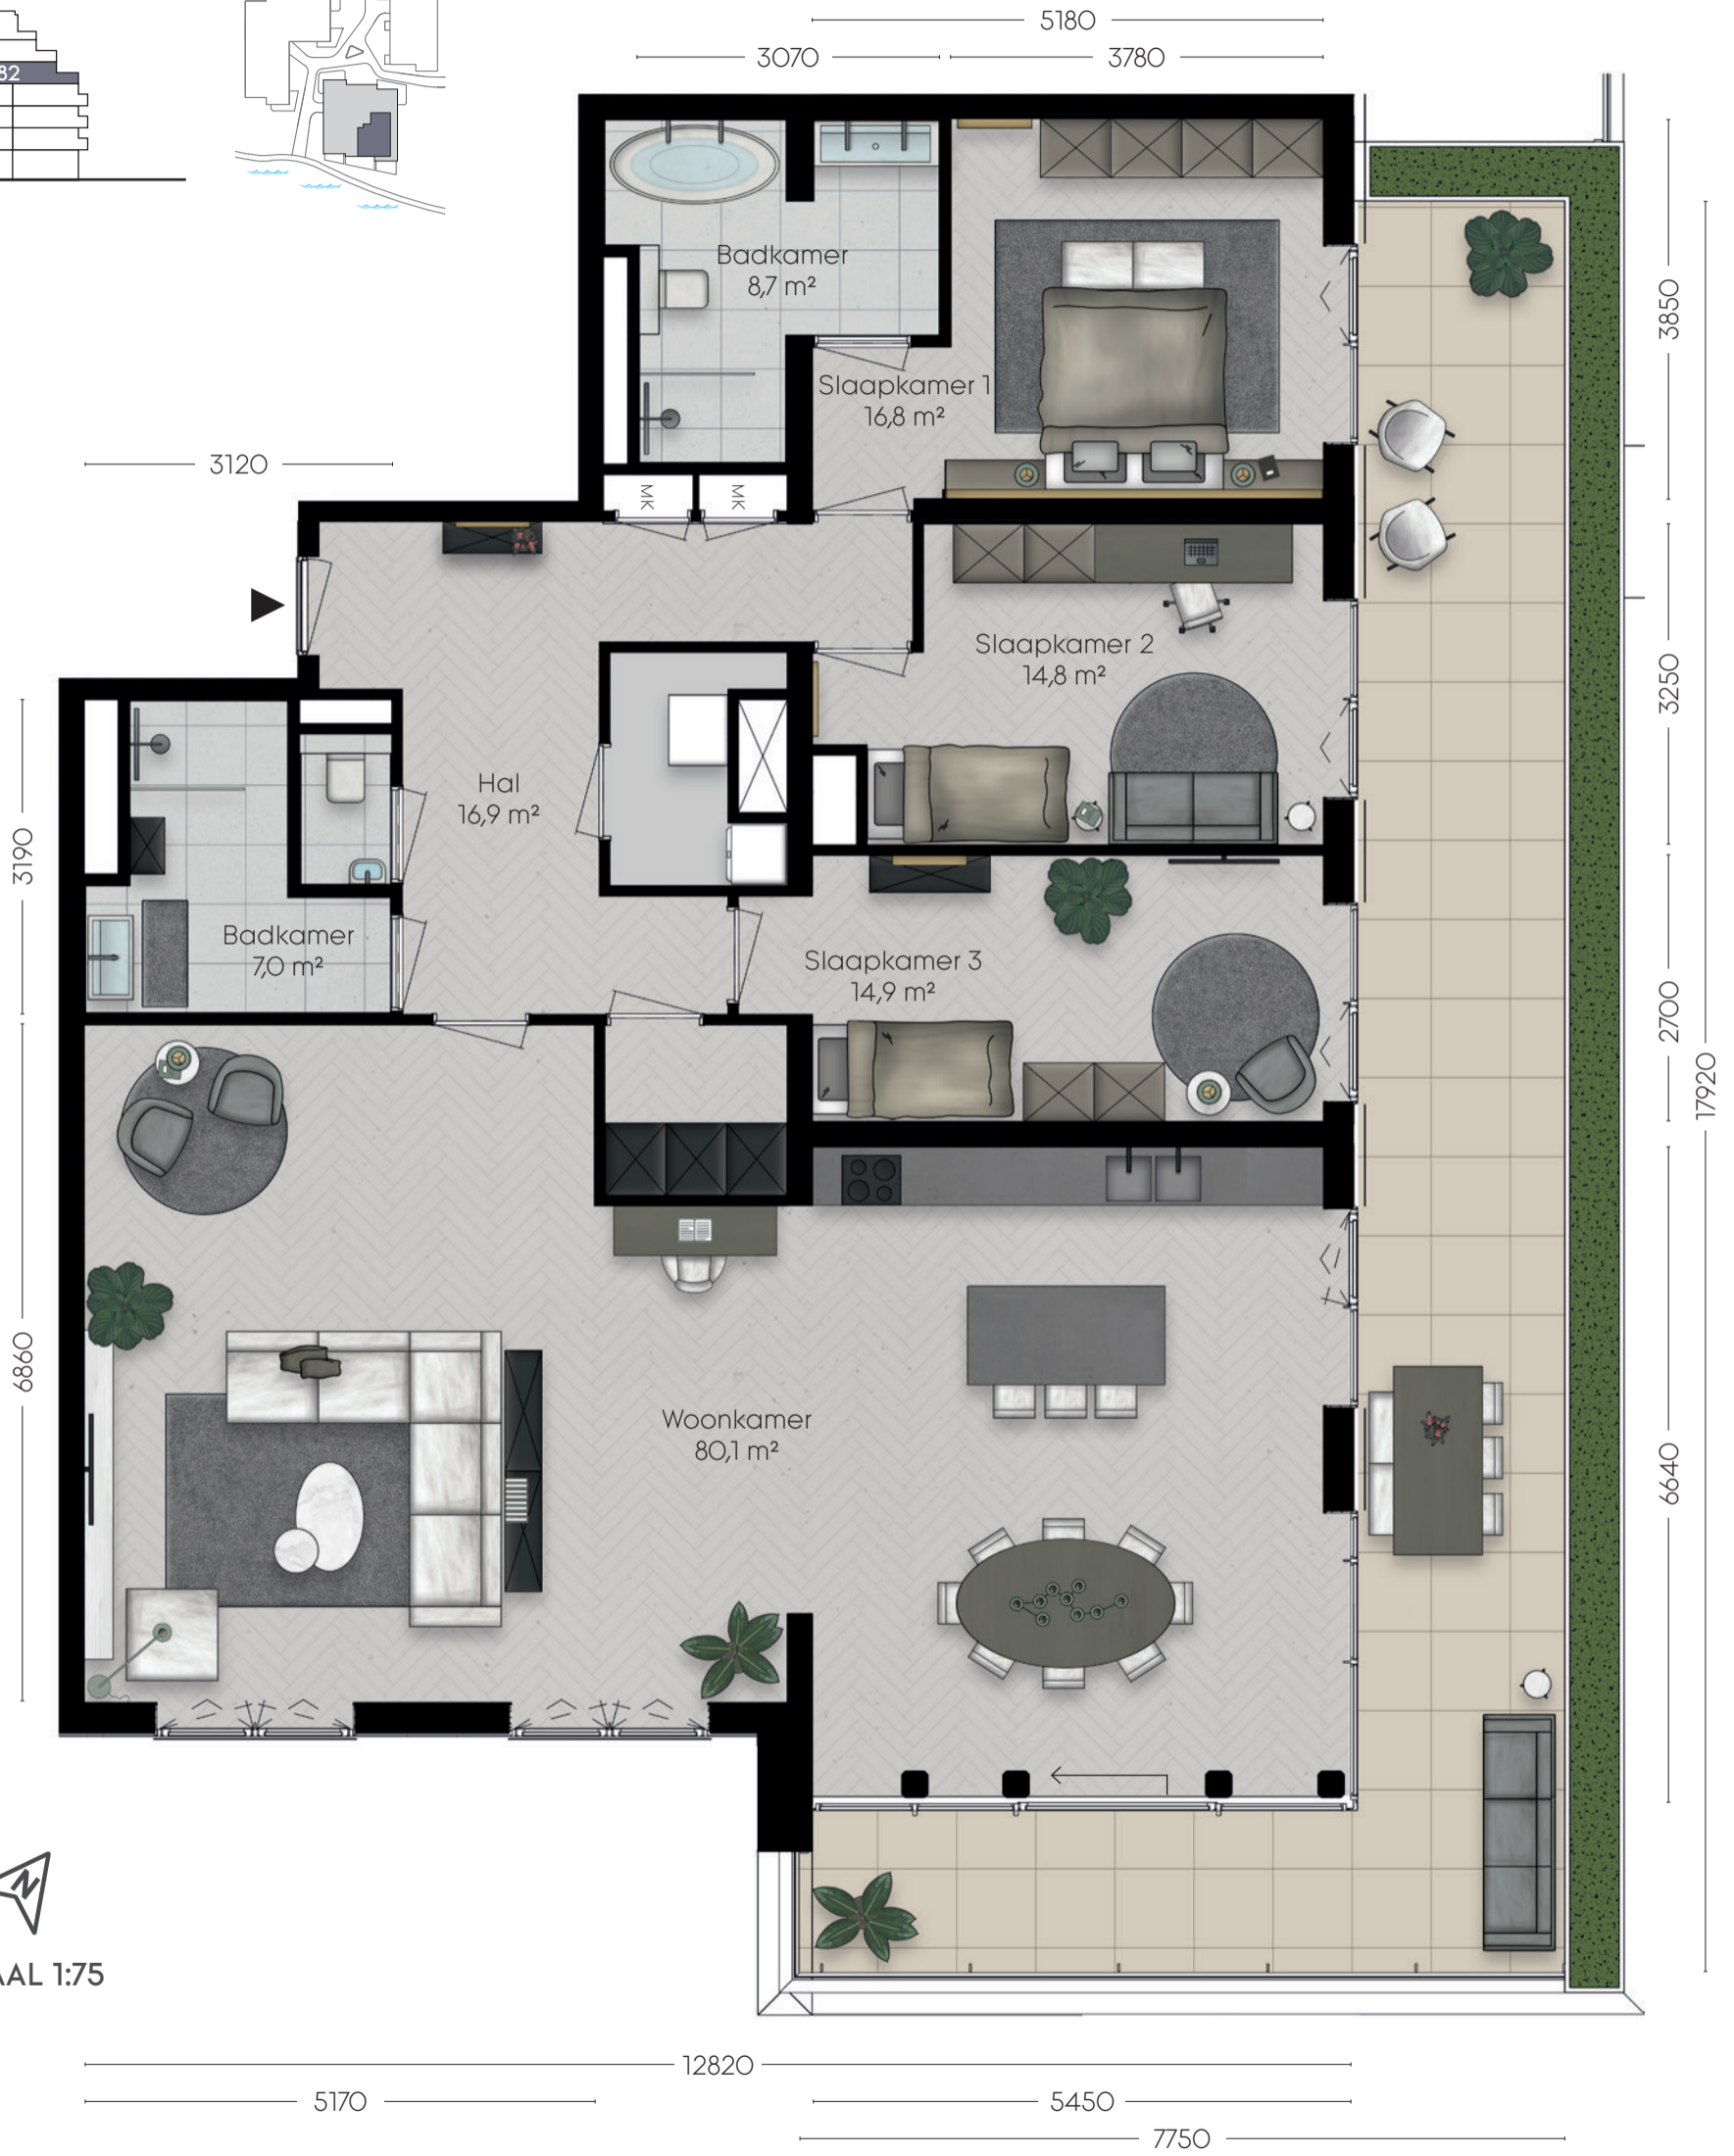

# J14

OPPERVLAKTE  
169 m<sup>2</sup>

KAMERS  
4

BUITENRUIMTE  
45 m<sup>2</sup>

  
SCHAAL 1:75