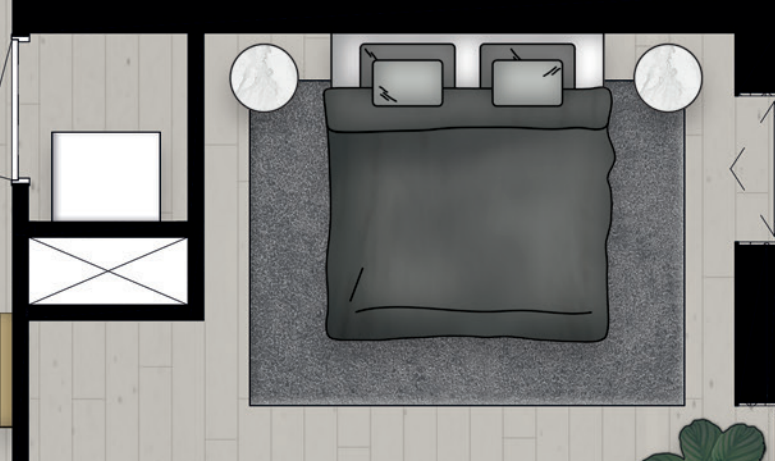

4980

9510

2900

4680

4680

Woonkamer
43,9 m²

Slaapkamer 2
13,6 m²

Badkamer
6,1 m²

Slaapkamer 1
19,7 m²

Hal
14,7 m²

Berging
4,3 m²

MK

MK

SCHAAL 1:50